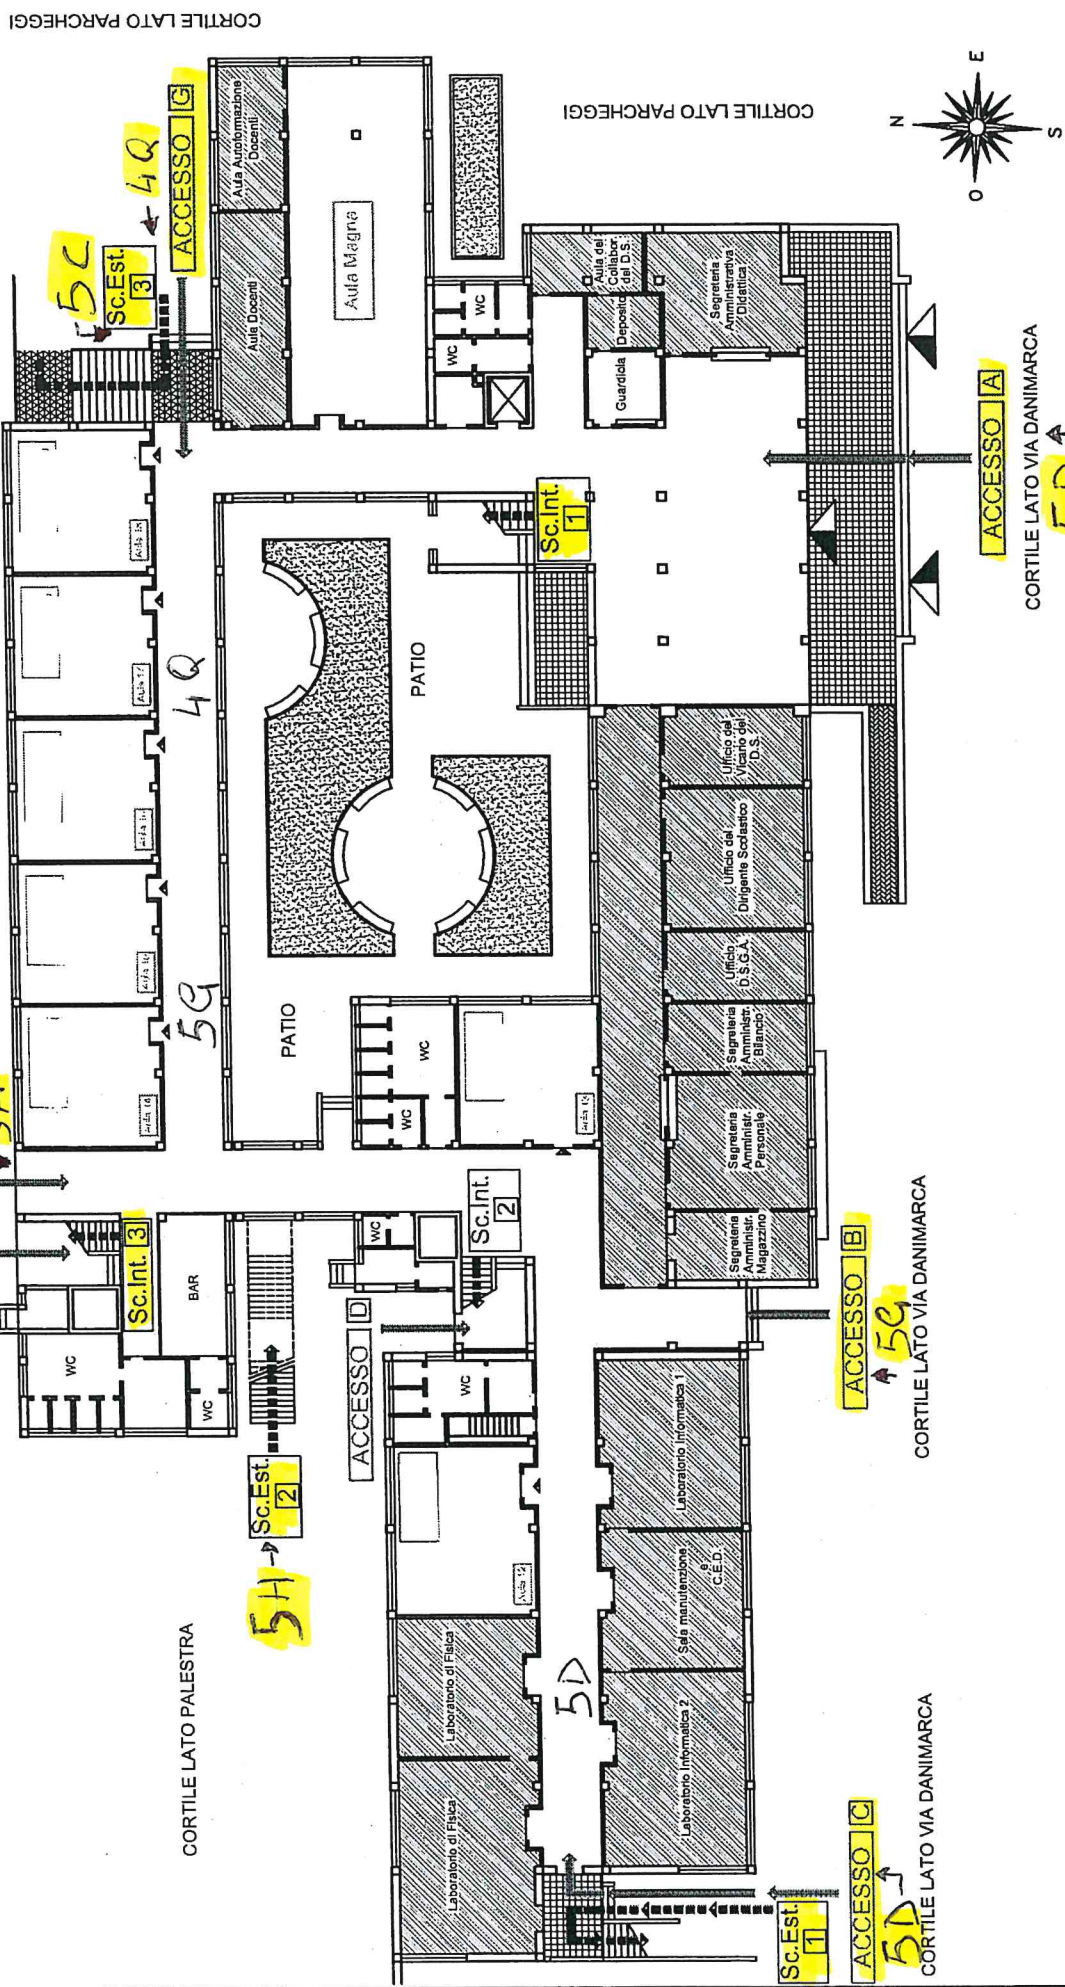

P.I.A.N.O T.E.R.R.A

CORTILE LATO PALESTRA

Identificazione classi	3 <sup>A</sup> LD
Identificazione aule	3 <sup>A</sup> LD
Identificazione scale interne	1 2 3
Identificazione scale esterne	1 2 3
Identificazione accessi	A B C D E F G

LICEO SCIENTIFICO STATALE  
 "Guglielmo Marconi" - Foggia  
 Via Danimarca, 25

a.s. 2020/2021  
 Logistica: accessi e scale  
 Aule - Classi  
 Pianta del Piano Rialzato

PRIMO PIANO

5A

Sc.Est. 3  
5C

5A - 5C

Sc.Est. 2  
5H

5E  
5F

5H  
5B

Sc.Est. 1  
5E  
5F

a.s. 2020/2021  
**Logistica: accessi e scale**  
 Aule - Classi  
 Pianta del Primo Piano

**LICEO SCIENTIFICO STATALE**  
**"Guglielmo Marconi" - Foggia**  
 Via Danimarca, 25