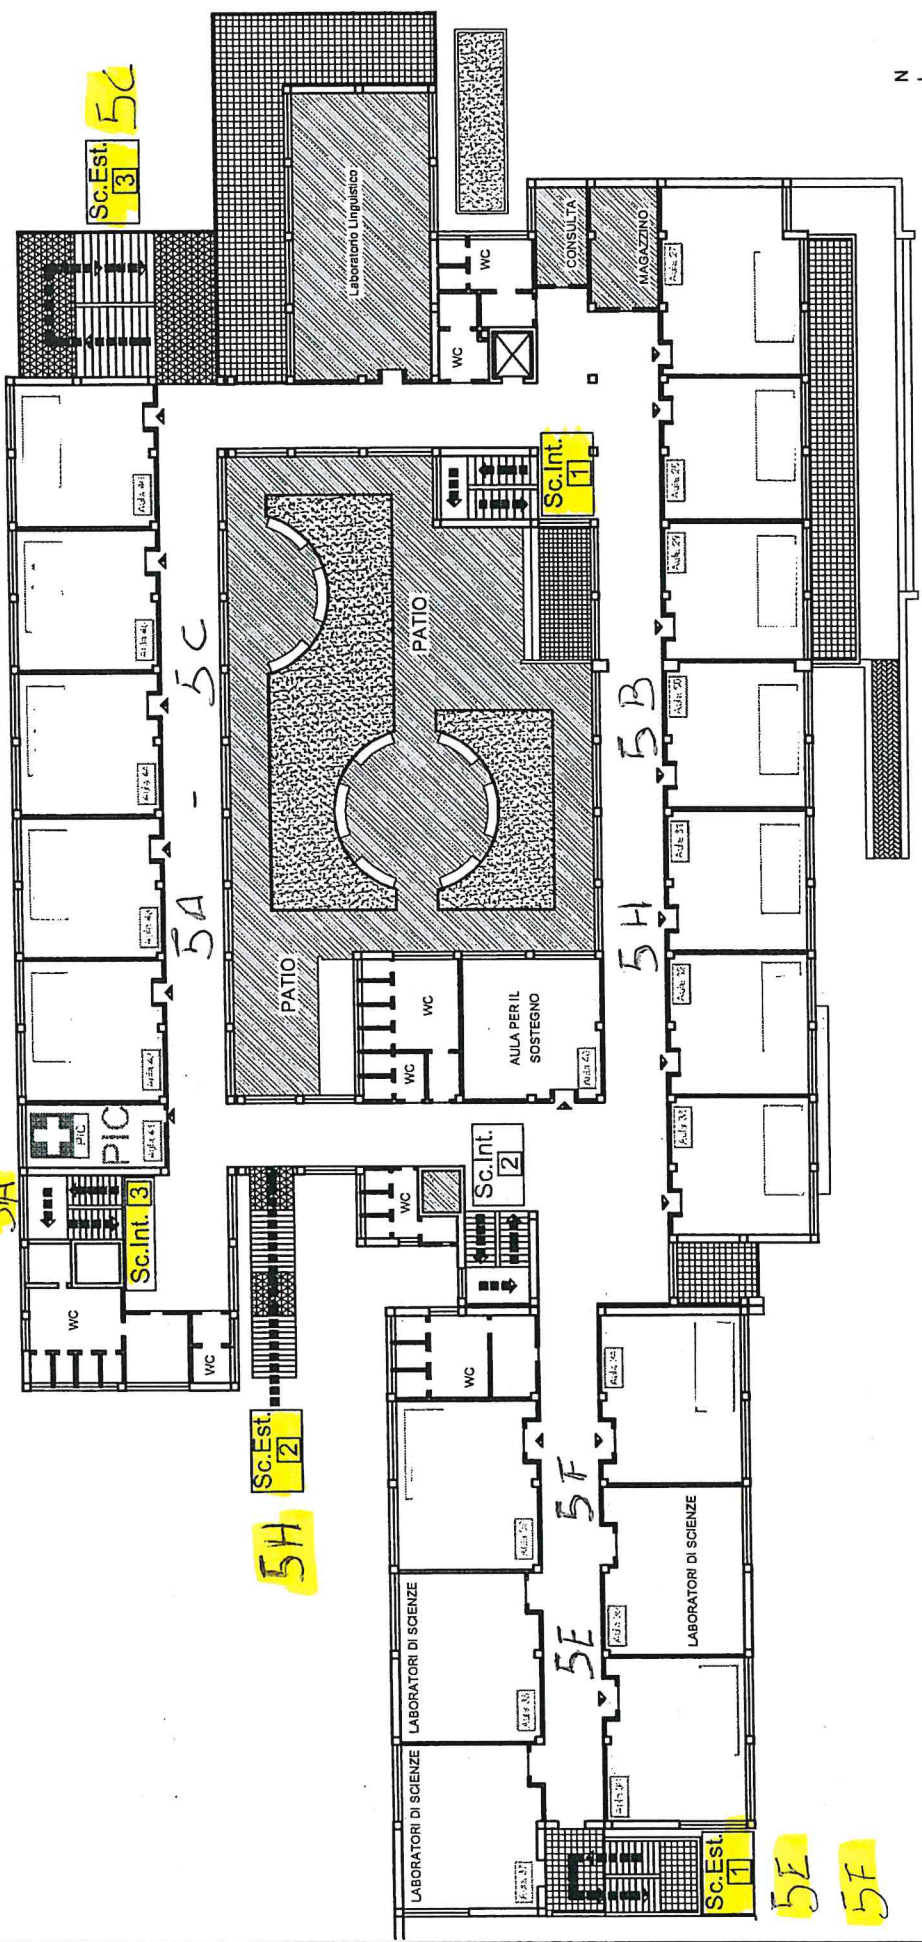

P.I.A.N.O T.E.R.R.A

CORTILE LATO PALESTRA

Identificazione classi	3 <sup>A</sup> LD
Identificazione aule	3 <sup>A</sup> LD
Identificazione scale interne	1 2 3
Identificazione scale esterne	1 2 3
Identificazione accessi	A B C D E F G

LICEO SCIENTIFICO STATALE  
 "Guglielmo Marconi" - Foggia  
 Via Danimarca, 25

a.s. 2020/2021  
 Logistica: accessi e scale  
 Aule - Classi  
 Pianta del Piano Rialzato

PRIMO PIANO

5A

Sc.Est. 3  
5C

5A - 5C

Sc.Est. 2  
5H

5E  
5F

5H  
5B

Sc.Est. 1  
5E  
5F

a.s. 2020/2021  
**Logistica: accessi e scale**  
 Aule - Classi  
 Pianta del Primo Piano

**LICEO SCIENTIFICO STATALE**  
**"Guglielmo Marconi" - Foggia**  
 Via Danimarca, 25